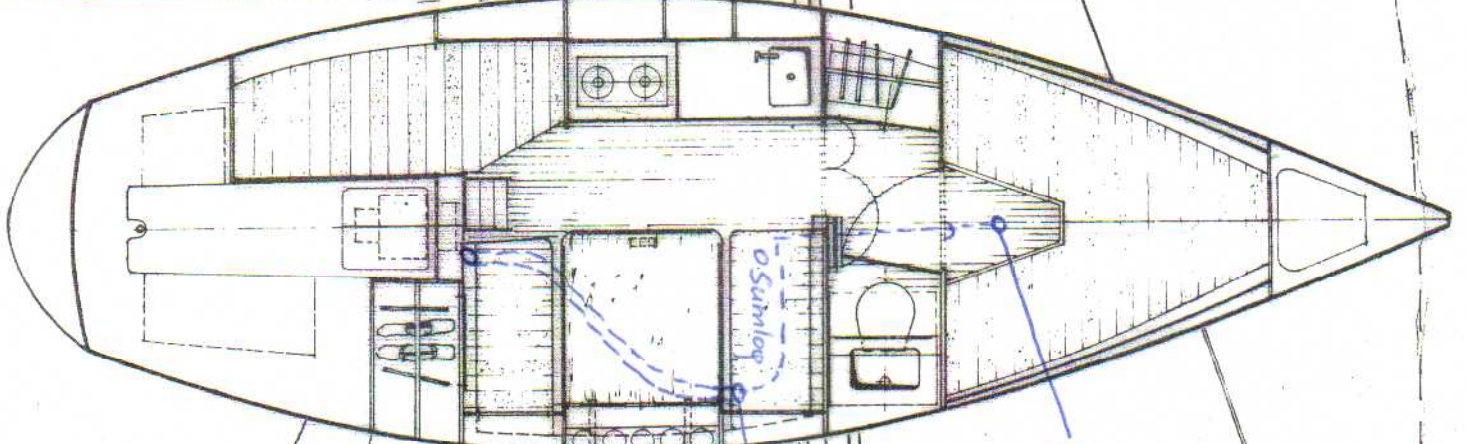

Kabelverlegung des
Echolot in Sunlog

HC 74

Masthöhe 980

292