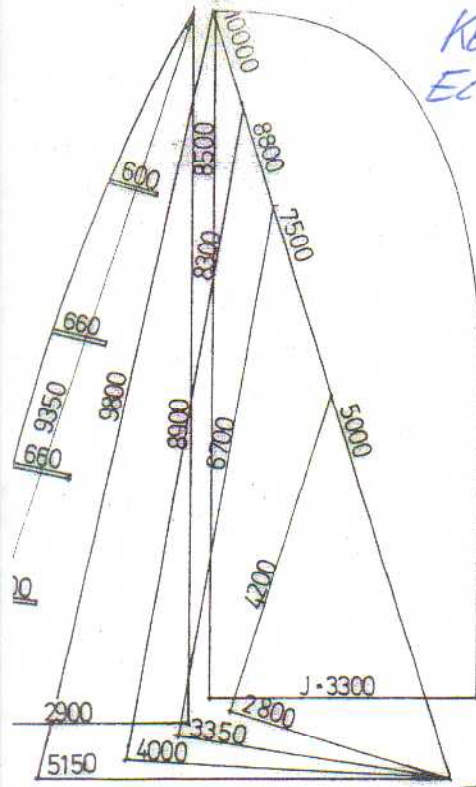

Kabelverlegung des
Echolot in Sunlog

HC 74

Masthöhe 980

292