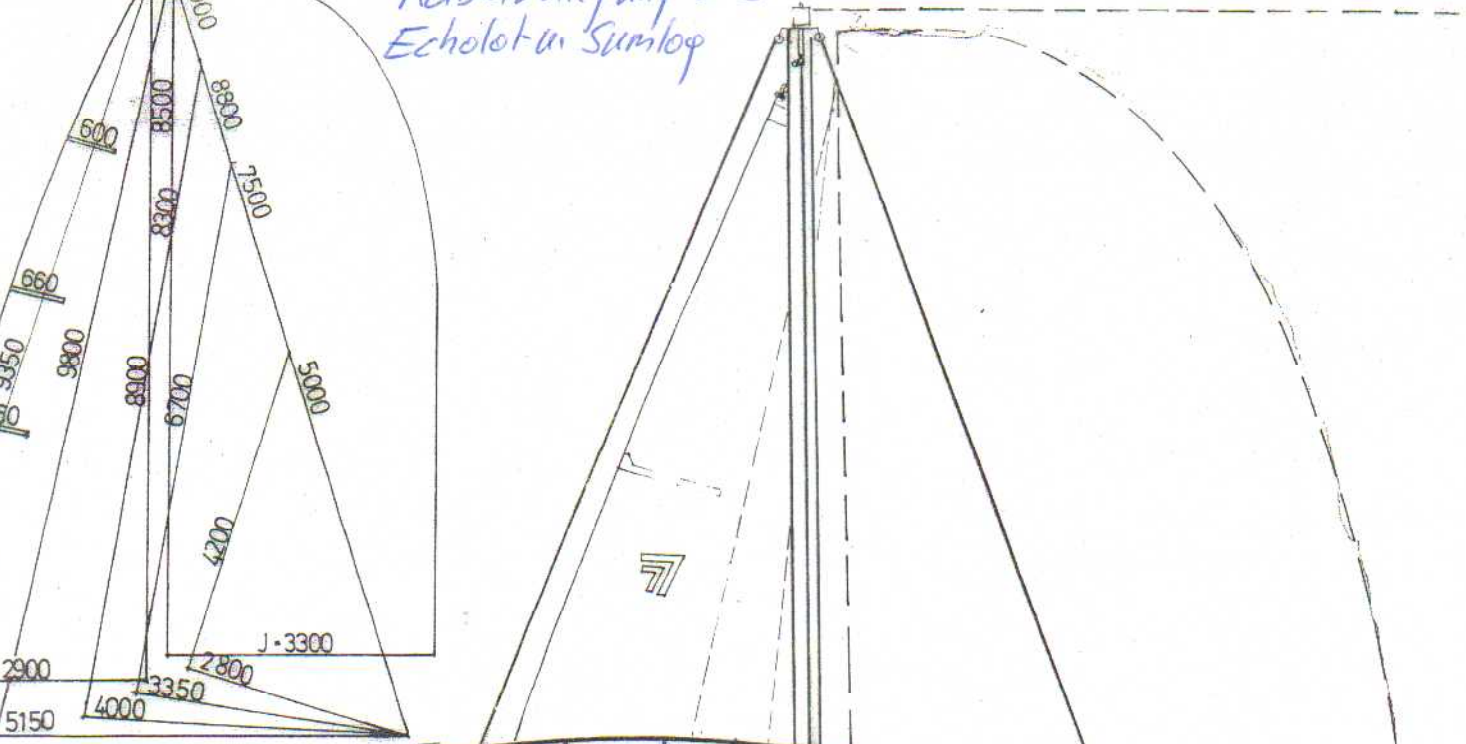

Kabelverlegung des
Echolot in Sunlog

HC 74

Masthöhe 980

292