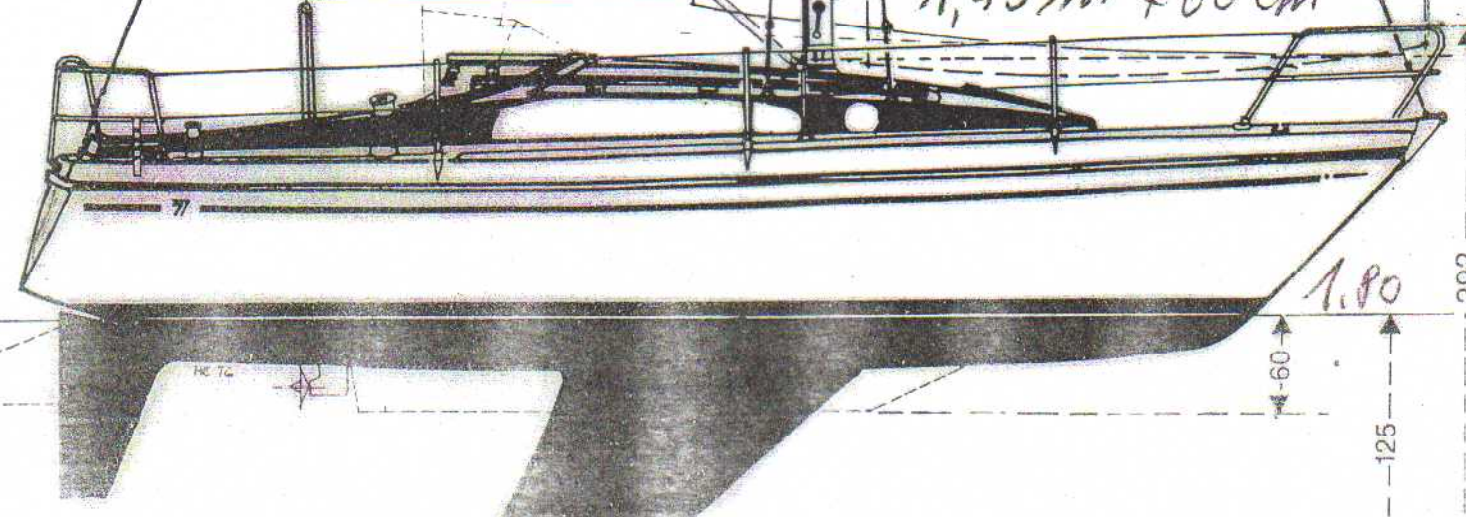

Kabelverlegung des
Echolot in Sunlog

HC 74

Masthöhe 980

292